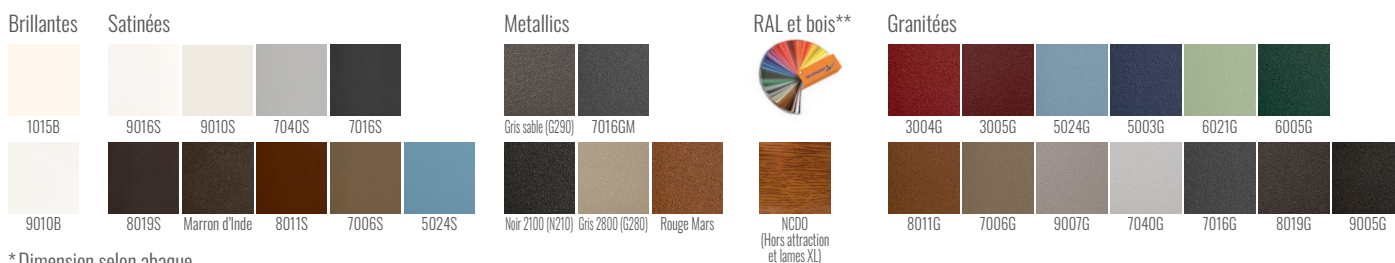

Modèle présenté : Gamme Séduction - Style classique

← AIGOUAL

COMPATIBLE AUSSI EN :
Gamme Platinum*
FLORES

CARACTÉRISTIQUES TECHNIQUES

Matière : Aluminium

Motorisable : Oui

Version disponible en coulissante : Oui

Vision : Pleine

Lames : 85 mm (Fougère)

Forme : Droite

Occultation : 100 %

Options disponibles selon modèle : Déco Alunox, bâton de Maréchal, boîte aux lettres...

Grâce à son savoir-faire, Préfalal possède plusieurs labels témoignant la qualité de fabrication de ses portails. Soucieux de respecter les exigences réglementaires, tous nos portails et automatismes sont certifiés CE. Nos portails sont ainsi garantis 20 ans contre tout vice de fabrication dans le cadre d'un usage normal.

COLORIS & FINITIONS RAL STANDARDS

* Dimension selon abaque

** en option avec plus value.

Teintes autre RAL disponibles en option

Expert Préfalal

Préfalal
ZI des Platières
Rue de la Maison Rose
69440 MORNANT
Tel. 04 72 67 09 67