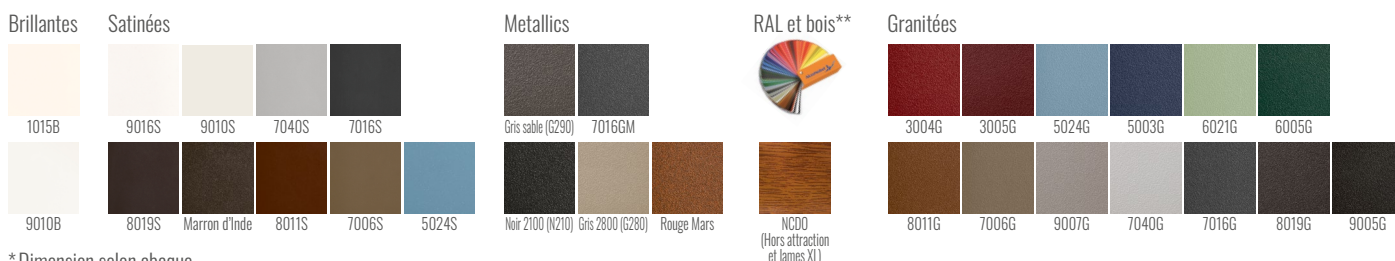

COLORIS & FINITIONS RAL STANDARDS

* Dimension selon abaque

** en option avec plus value.

Teintes autre RAL disponibles en option

Expert Préfalú

Préfalú
ZI des Platières
Rue de la Maison Rose
69440 MORNANT
Tel. 04 72 67 09 67