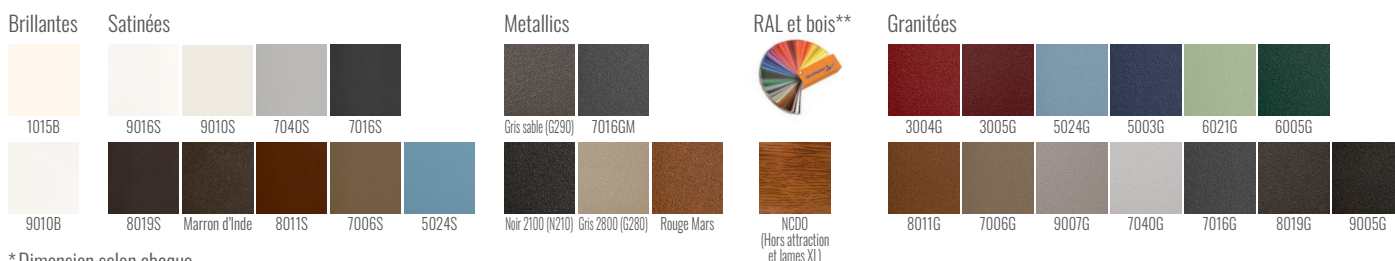

COLORIS & FINITIONS RAL STANDARDS

* Dimension selon abaque

** en option avec plus value.

Teintes autre RAL disponibles en option

Expert Préfalu

Préfalu
ZI des Platières
Rue de la Maison Rose
69440 MORNANT
Tel. 04 72 67 09 67