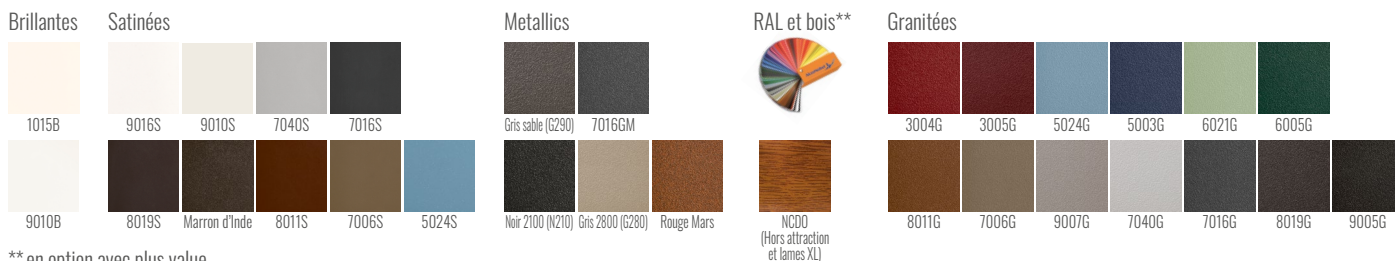

Gamme Médiévale - Style classique - Alu effet fer forgé

◀ CITADELLE

CARACTÉRISTIQUES TECHNIQUES

Matière : Aluminium

Motorisable : Non

Version coulissante : Non

Vision : Pleine

Barreaux : ø 20 x 2 mm

COLORIS & FINITIONS RAL STANDARDS

** en option avec plus value.
Teintes autre RAL disponibles en option

Expert Préfalú

Préfalú
ZI des Platières
Rue de la Maison Rose
69440 MORNANT
Tel. 04 72 67 09 67