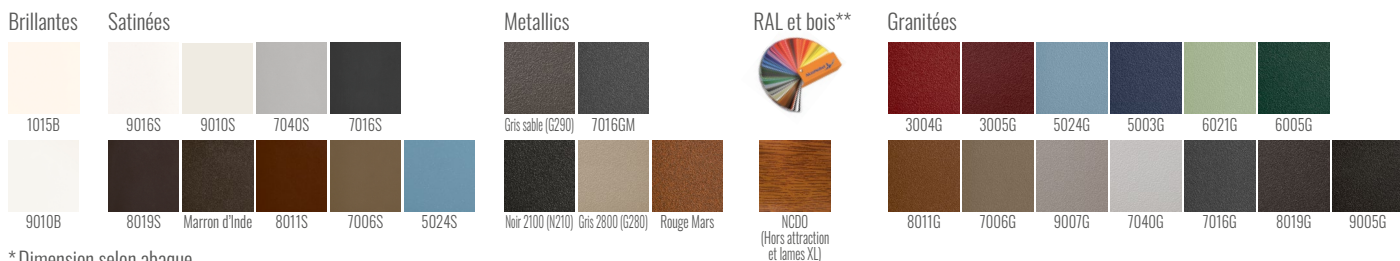

## COLORIS & FINITIONS RAL STANDARDS

\* Dimension selon abaque

\*\* en option avec plus value.

Teintes autre RAL disponibles en option

Expert Préfalu

Préfalu  
ZI des Platières  
Rue de la Maison Rose  
69440 MORNANT  
Tel. 04 72 67 09 67