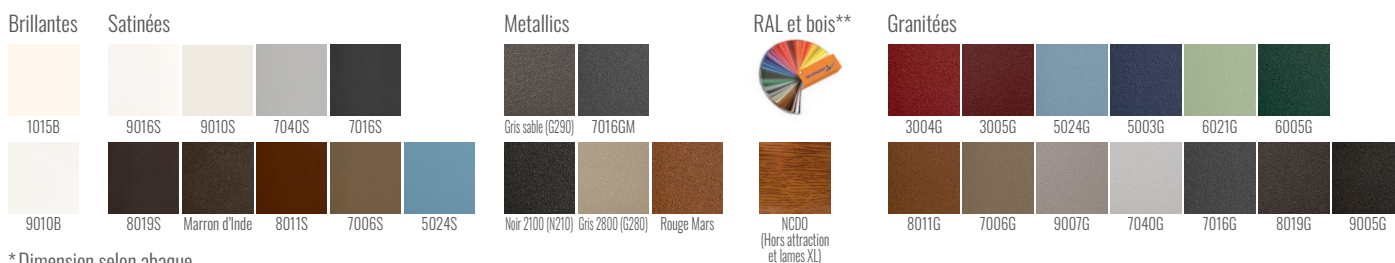

COLORIS & FINITIONS RAL STANDARDS

* Dimension selon abaque

** en option avec plus value.

Teintes autre RAL disponibles en option

Expert Préfalú

Préfalú
ZI des Platières
Rue de la Maison Rose
69440 MORNANT
Tel. 04 72 67 09 67