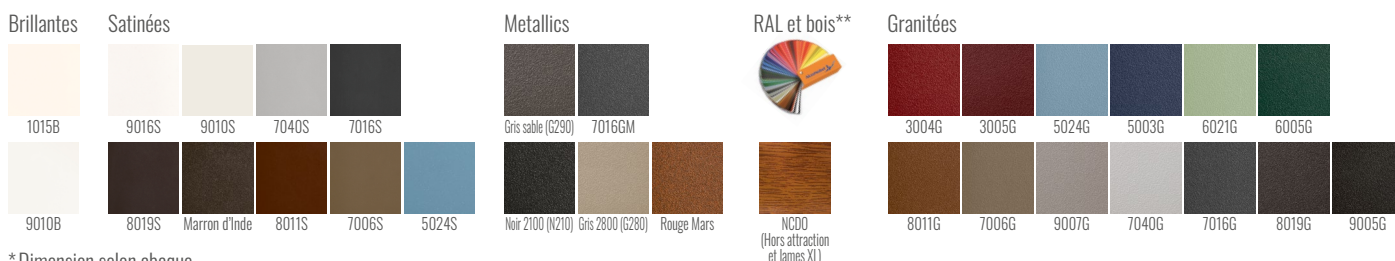

ELI

COMPATIBLE AUSSI EN :
Gamme Attraction*
ARENE

Modèle présenté : Gamme Séduction - Style décoratif

CARACTÉRISTIQUES TECHNIQUES

Matière : Aluminium

Motorisable : Oui

Version transformé battant : Oui

Vision : Semi-ajourée

Remplissage : 85 mm
(Horizontale) et tôle perforée

Forme : Droite

Occultation : 90 %

Options disponibles selon modèle : Déco Alunox, bâton de Maréchal, boîte aux lettres...

Grâce à son savoir-faire, Préfalú possède plusieurs labels témoignant la qualité de fabrication de ses portails. Soucieux de respecter les exigences réglementaires, tous nos portails et automatismes sont certifiés CE. Nos portails sont ainsi garantis 20 ans contre tout vice de fabrication dans le cadre d'un usage normal.

COLORIS & FINITIONS RAL STANDARDS

* Dimension selon abaque

** en option avec plus value.

Teintes autre RAL disponibles en option

Expert Préfalú

Préfalú
ZI des Platières
Rue de la Maison Rose
69440 MORNANT
Tel. 04 72 67 09 67