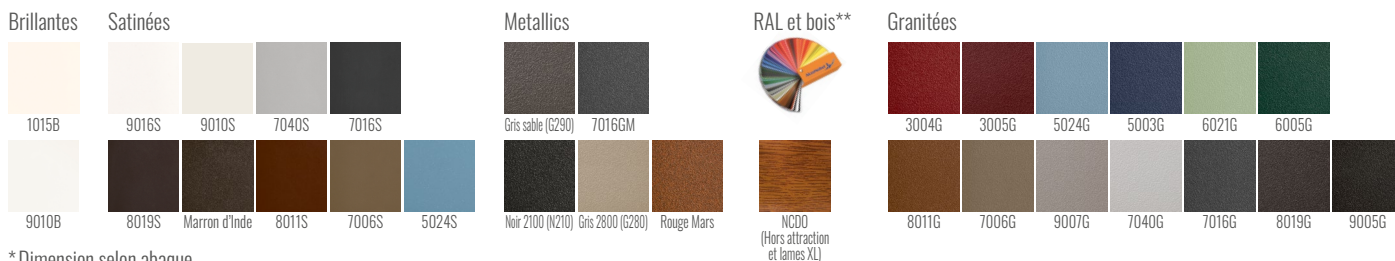

## COLORIS & FINITIONS RAL STANDARDS

\* Dimension selon abaque

\*\* en option avec plus value.

Teintes autre RAL disponibles en option

Expert Préfalal

Préfalal  
ZI des Platières  
Rue de la Maison Rose  
69440 MORNANT  
Tel. 04 72 67 09 67