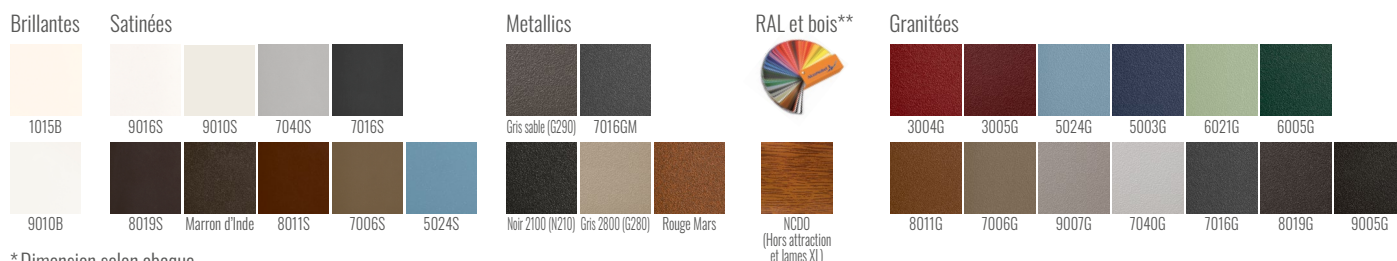

COLORIS & FINITIONS RAL STANDARDS

* Dimension selon abaque

** en option avec plus value.

Teintes autre RAL disponibles en option

Expert Préfalal

Préfalal
ZI des Platières
Rue de la Maison Rose
69440 MORNANT
Tel. 04 72 67 09 67