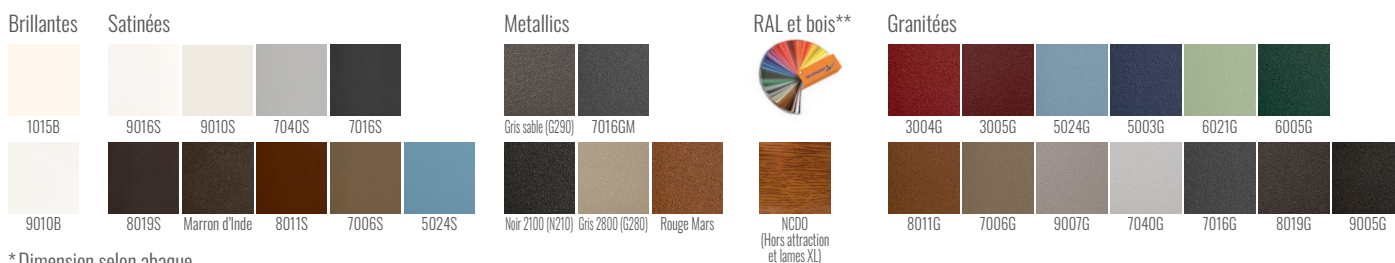

## COLORIS & FINITIONS RAL STANDARDS

\* Dimension selon abaque

\*\* en option avec plus value.

Teintes autre RAL disponibles en option

Expert Préfalal

Préfalal  
ZI des Platières  
Rue de la Maison Rose  
69440 MORNANT  
Tel. 04 72 67 09 67