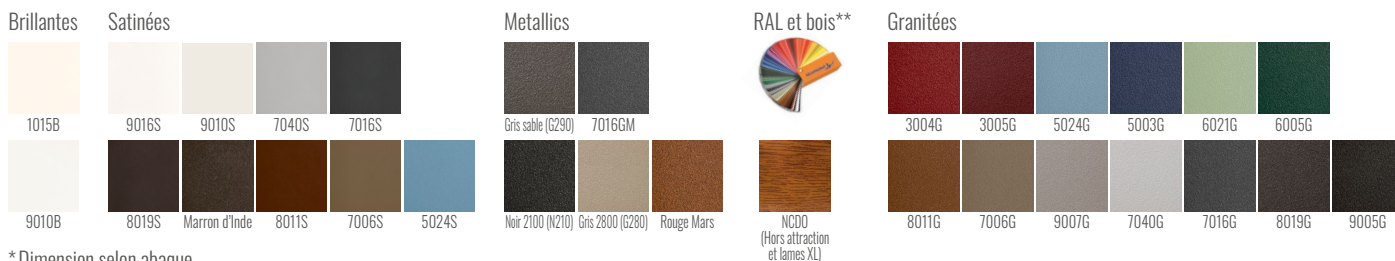

COLORIS & FINITIONS RAL STANDARDS

* Dimension selon abaque

** en option avec plus value.

Teintes autre RAL disponibles en option

Expert Préfalou

Préfalou
ZI des Platières
Rue de la Maison Rose
69440 MORNANT
Tel. 04 72 67 09 67