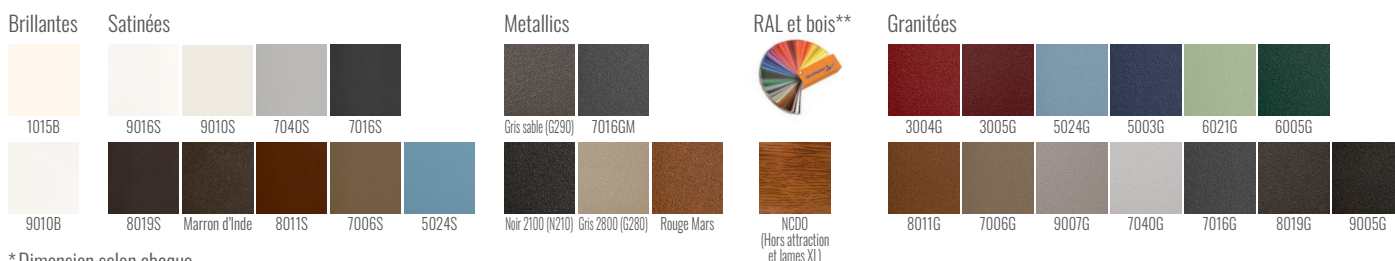

COLORIS & FINITIONS RAL STANDARDS

* Dimension selon abaque

** en option avec plus value.

Teintes autre RAL disponibles en option

Expert Préfalal

Préfalal
ZI des Platières
Rue de la Maison Rose
69440 MORNANT
Tel. 04 72 67 09 67