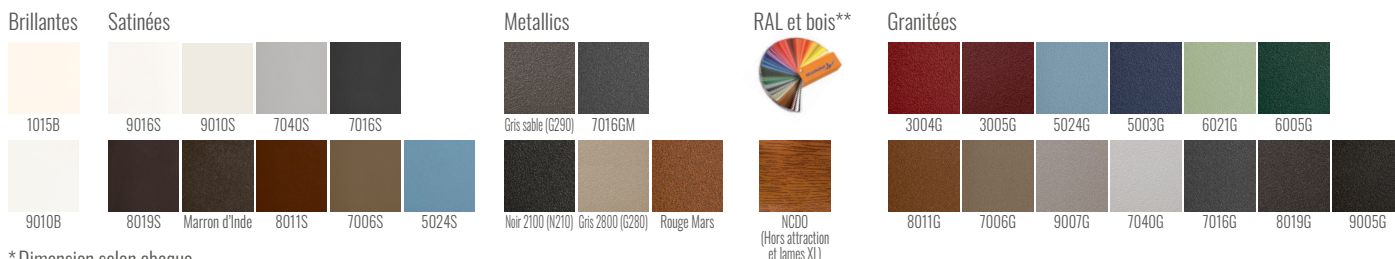

Vision : Pleine

Lames : 85 mm (Verticale)

Forme : Arquée

Occultation : 100 %

**Options disponibles selon
modèle :** Déco Alunox,
bâton de Maréchal,
boîte aux lettres...

Grâce à son savoir-faire, Préfalú possède plusieurs labels témoignant la qualité de fabrication de ses portails. Soucieux de respecter les exigences réglementaires, tous nos portails et automatismes sont certifiés CE. Nos portails sont ainsi garantis 20 ans contre tout vice de fabrication dans le cadre d'un usage normal.

COLORIS & FINITIONS RAL STANDARDS

* Dimension selon abaque

** en option avec plus value.

Teintes autre RAL disponibles en option

Expert Préfalú

Préfalú
ZI des Platières
Rue de la Maison Rose
69440 MORNANT
Tel. 04 72 67 09 67