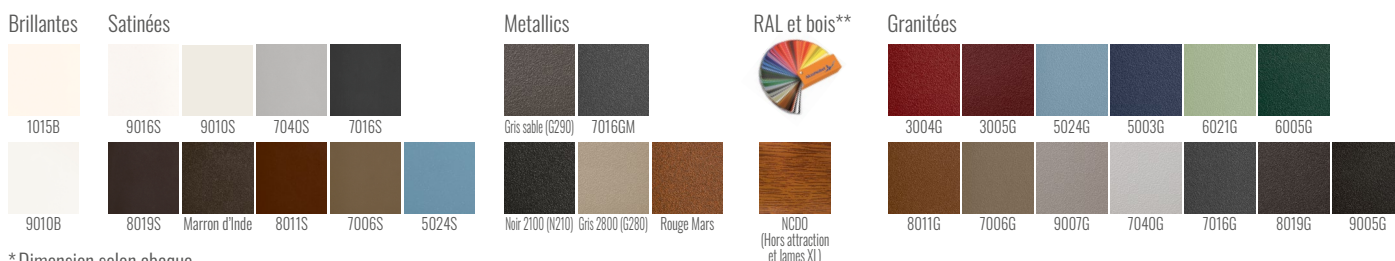

Vision : Semi-ajourée

Lames : 171, 85 mm (Horizontale)

Forme : Droite

Occlusion : 80 %

Option disponible selon modèle : Déco Alunox, bâton de Maréchal, boîte aux lettres...

Grâce à son savoir-faire, Préfalú possède plusieurs labels témoignant la qualité de fabrication de ses portails. Soucieux de respecter les exigences réglementaires, tous nos portails et automatismes sont certifiés CE. Nos portails sont ainsi garantis 20 ans contre tout vice de fabrication dans le cadre d'un usage normal.

COLORIS & FINITIONS RAL STANDARDS

* Dimension selon abaque

** en option avec plus value.

Teintes autre RAL disponibles en option

Expert Préfalú

Préfalú
ZI des Platières
Rue de la Maison Rose
69440 MORNANT
Tel. 04 72 67 09 67