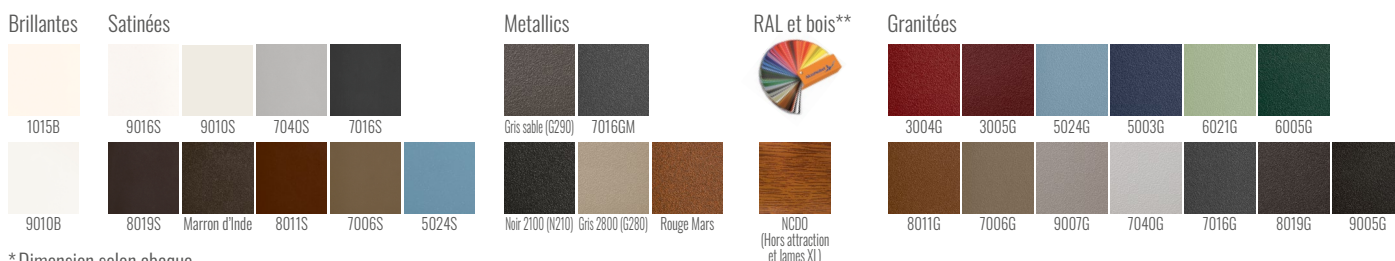

Modèle présenté : Gamme Séduction - Style classique

◀ PADRO

COMPATIBLE AUSSI EN :
Gamme Platinum*
SEMERU

CARACTÉRISTIQUES TECHNIQUES

Matière : Aluminium

Motorisable : Oui

**Version transformé
coulissant :** Oui

Vision : Pleine

Lames : 85 mm (Fougère)

Forme : Biais bas

Occultation : 100 %

**Options disponibles selon
modèle :** Déco Alunox,
bâton de Maréchal,
boîte aux lettres...

Grâce à son savoir-faire, Préfalú possède plusieurs labels témoignant la qualité de fabrication de ses portails. Soucieux de respecter les exigences réglementaires, tous nos portails et automatismes sont certifiés CE. Nos portails sont ainsi garantis 20 ans contre tout vice de fabrication dans le cadre d'un usage normal.

COLORIS & FINITIONS RAL STANDARDS

* Dimension selon abaque

** en option avec plus value.

Teintes autre RAL disponibles en option

Expert Préfalú

Préfalú
ZI des Platières
Rue de la Maison Rose
69440 MORNANT
Tel. 04 72 67 09 67