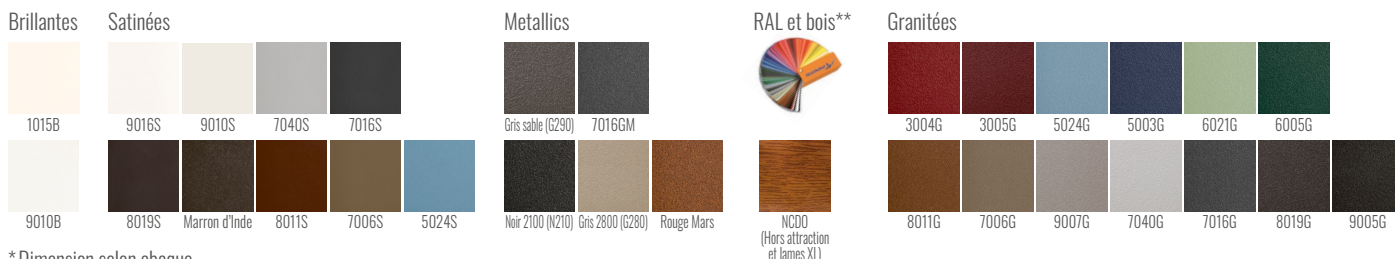

COLORIS & FINITIONS RAL STANDARDS

* Dimension selon abaque

** en option avec plus value.

Teintes autre RAL disponibles en option

Expert Préfal

Préfal
ZI des Platières
Rue de la Maison Rose
69440 MORNANT
Tel. 04 72 67 09 67