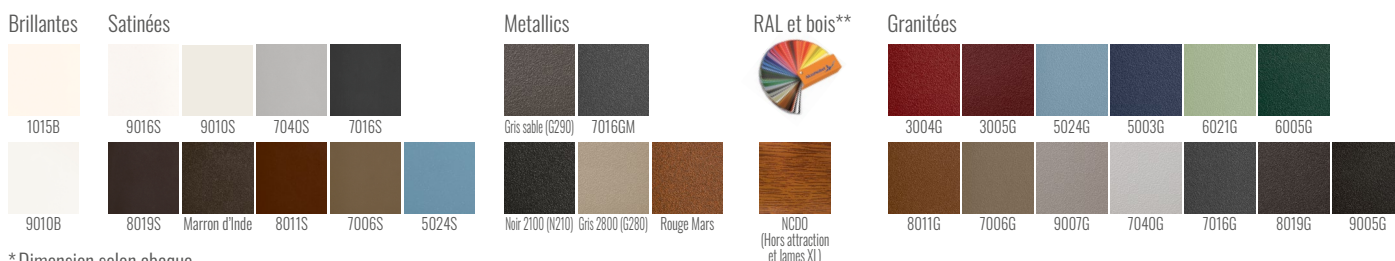

COLORIS & FINITIONS RAL STANDARDS

* Dimension selon abaque

** en option avec plus value.

Teintes autre RAL disponibles en option

Expert Préfalou

Préfalou
ZI des Platières
Rue de la Maison Rose
69440 MORNANT
Tel. 04 72 67 09 67