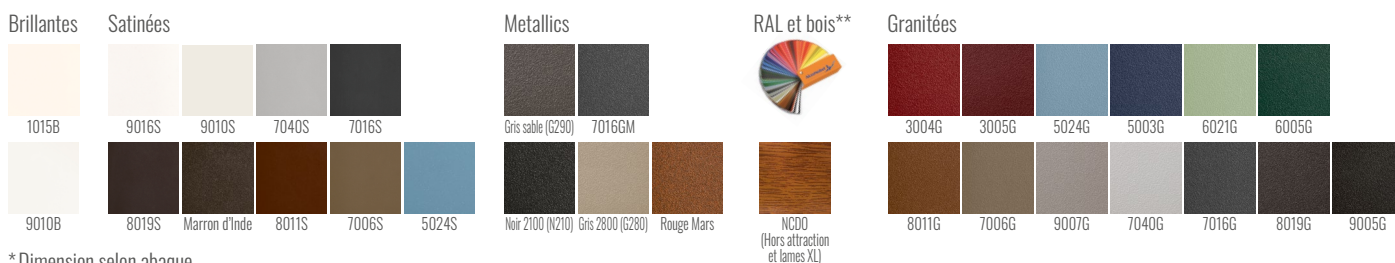

COLORIS & FINITIONS RAL STANDARDS

* Dimension selon abaque
** en option avec plus value.
Teintes autre RAL disponibles en option

Expert Préfalú

Préfalú
ZI des Platières
Rue de la Maison Rose
69440 MORNANT
Tel. 04 72 67 09 67