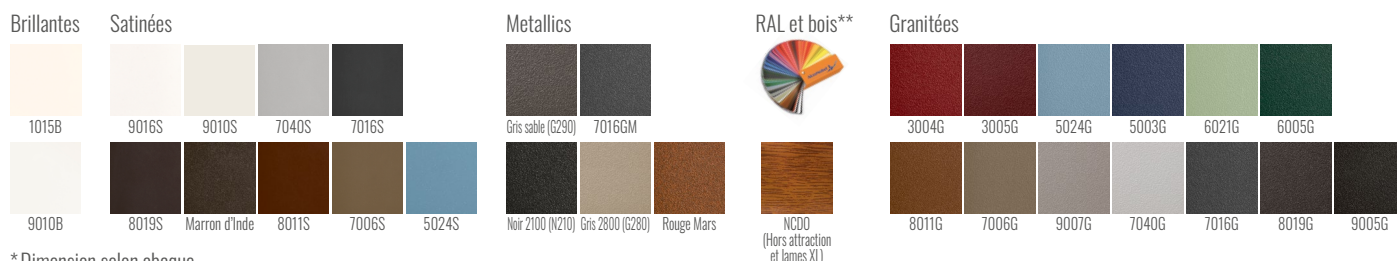

COLORIS & FINITIONS RAL STANDARDS

* Dimension selon abaque

** en option avec plus value.

Teintes autre RAL disponibles en option

Expert Préfalú

Préfalú
ZI des Platières
Rue de la Maison Rose
69440 MORNANT
Tel. 04 72 67 09 67